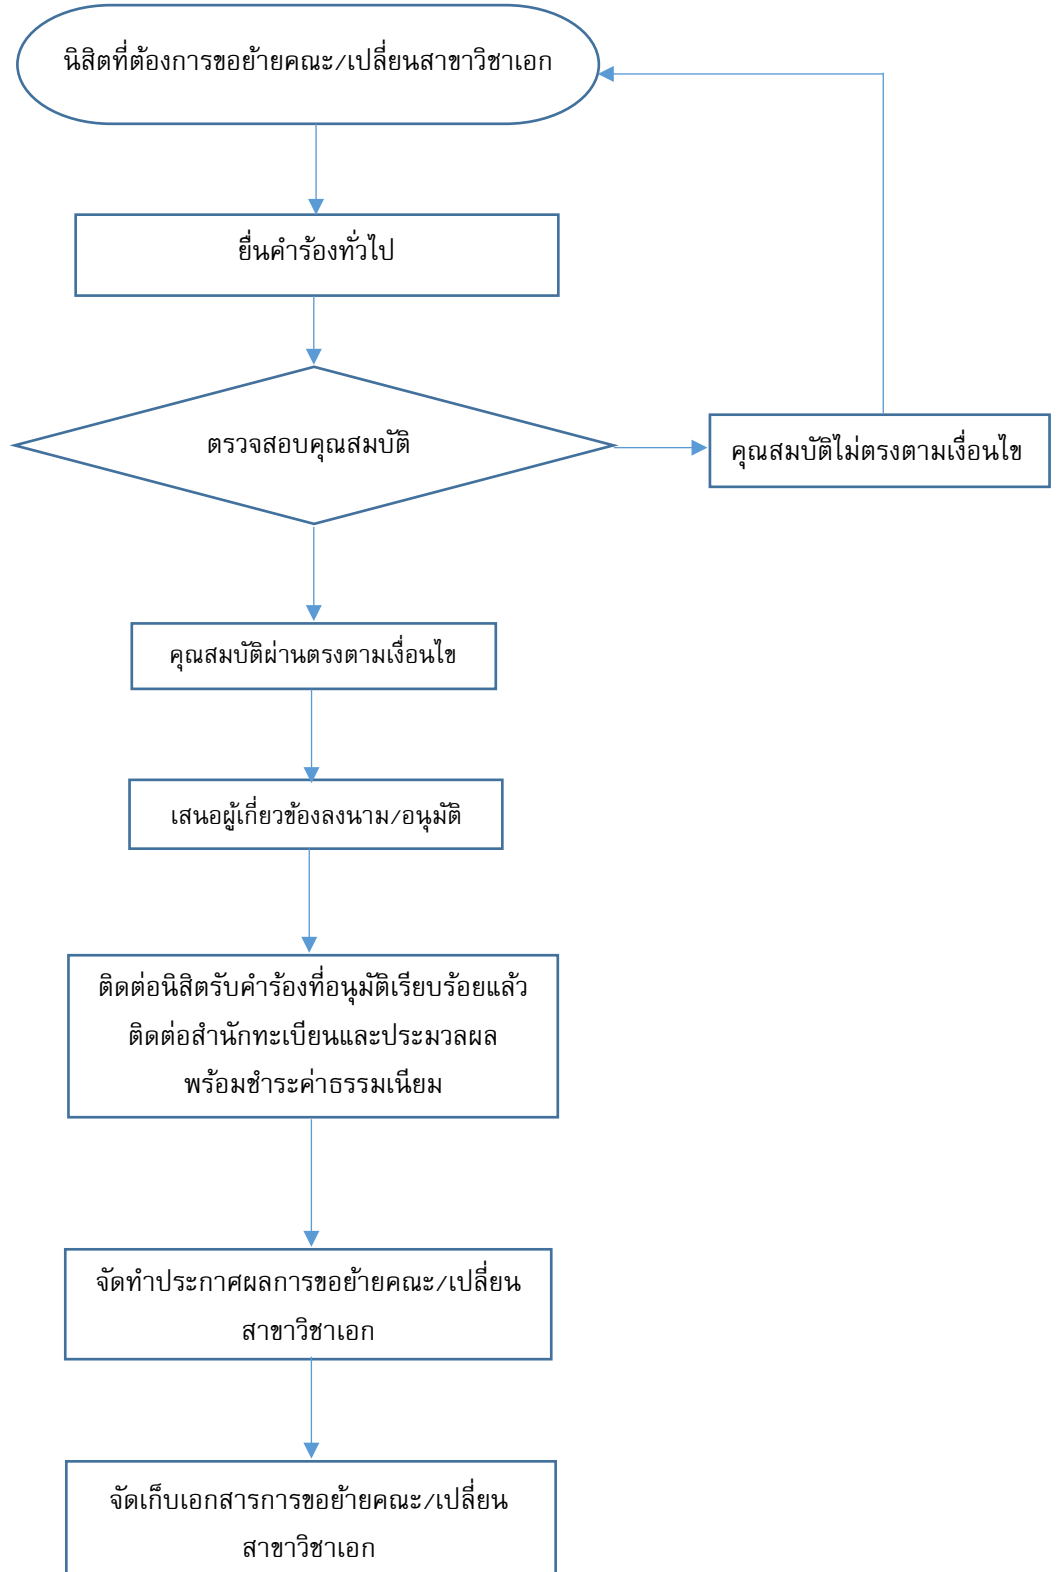

งานบริการการศึกษา

ขั้นตอนการย้ายคณะหรือการเปลี่ยนสาขาวิชาเอก

งานบริการการศึกษา

ขั้นตอนการขอเทียบรายวิชานิสิตที่ย้ายคณะ/ย้ายสาขาวิชาเอก/การโอนจากสถานศึกษาอื่น/การสอบเข้ามาใหม่